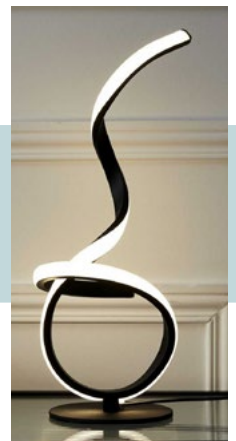

LAMPE DÉCO LED

Lampe mode pourvue d'un éclairage blanc chaud 120 LED. Alim. câble USB intégrant un interrupteur. Structure métal. H. 46 cm.