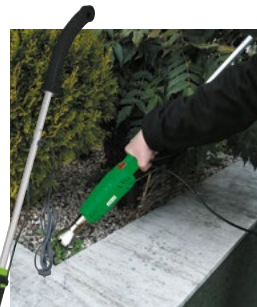

4932

DRAP DE PLAGE GECKO

Eponge jacquard, 1 face velours, 1 face bouclettes, 100% coton, épaisseur 440 g/m². 95x175 cm.

BRICO & JARDIN

RYOBI 4855

COFFRET PERCAGE-VISSAGE 60 PIÈCES RYOBI

25 accessoires de perçage et 35 accessoires de vissage. 9 forets HSS (métal et plastique), 6 forets béton, 3 butées de profondeur, 4 embouts boulon, 21 embouts vissage 25 mm, 9 embouts vissage 50 mm, 1 guide de vissage, 1 clé allen. Coffret plastique 20,5x14x7 cm.